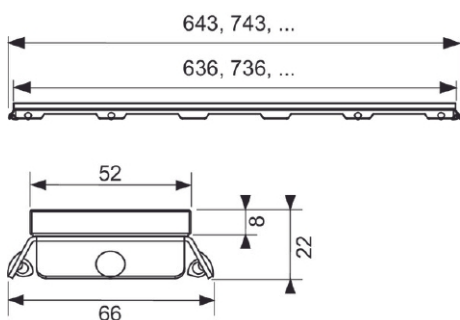

#### Produktbeskrivelse

Designrist for TECEdrainline dusjrenner laget av rustfritt stål med glassoverflate. Belastbar i henhold til belastningsklasse K3 - prøvebelastning 300 kg.

#### Mål (mm)